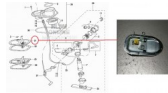

Prix ??de vente231,00 €

Prix de vente avec réduction
Montant des Taxes

SUPPORT PLAQUE DE POMPES A INJECTION ESSENCE OEM
75246-04 pour 2008-2017 Softail & 2004-2017 Dyna (OEM
75284?08 & 75218?04)

Description du produit

Remplacement direct du support de la pompe à essence d'origine.

////