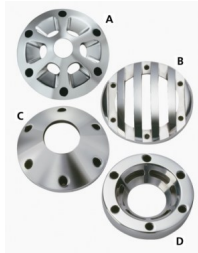

## Description du produit

SuperTrapp a conçu ces 5 modèles de sorties pour silencieux de 4" avec système de disques. Ces sorties vous permettront de personnaliser votre échappement. Elles sont en métal et ont une très belle finition choisissez votre motif "Star", "Grate", "Cone", "Dotted wheel" ou "Slotted Wheel". Ces sorties sont vendues à la pièce.

**Note:** Le système de disque réglable est accessible par le biais des embouts démontables qui sont disponibles en cinq différents styles. Les systèmes sont faits de tubes d'acier qui subissent ensuite du chromage intensif. Se monte sur les fixations d'origine (pour les pièces de